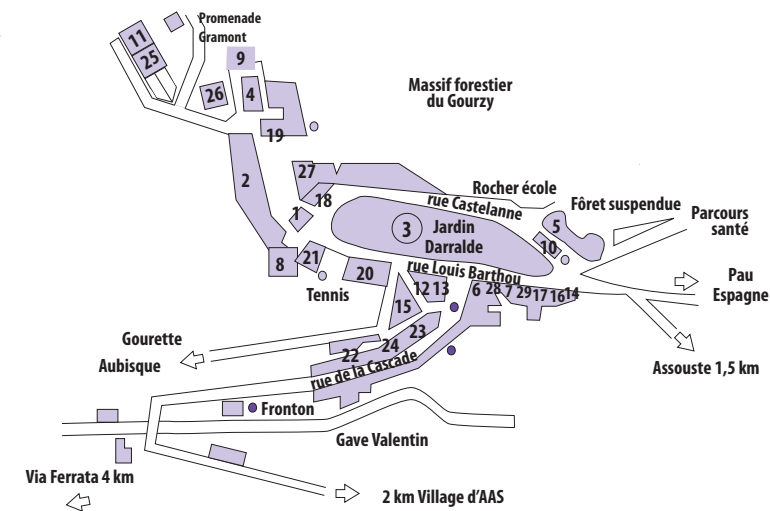

PLAN DES EAUX-BONNES

1. 1 Mairie
2. 2 Établissement Thermal Valvital
3. 3 Office de Tourisme
4. 4 Église
5. 5 Espace Culturel et d'animations «Le Casino»
6. 7 Le Gourzy
7. 8 Hôtel Richelieu
8. 9 Chalet de l'Ossau
9. 10 Galerie Les Arcades : Agence Immobilière, poste, atelier exposition, souvenirs.
10. 11 Butte au trésor
11. 12 Continental
12. 13 Excelsior
13. 14 Des Pyrénées
14. 15 Espérance

1. 16 La Béarnaise
2. 17 Cascade
3. 18 Bellevue - Alimentation presse
4. 19 La Paix
5. 20 Victoria
6. 21 Villa Richelieu
7. 22 Eugénie
8. 23 Chalet de l'Ossau
9. 24 Gentiane: laverie
10. 25 Chalet Eugénie
11. 26 Gascogne
12. 27 Bonnecaze-Lorient
13. 28 Sorbiers
14. 29 Résidence: Bar Restaurant
15. Container - Tri Sélectif

Accès WiFi		Location au we possible	
Paiement chèques vacances accepté		Accès handicapé	
Ascenseur		Parking privé	
Animaux Admis			

Calendrier des vacances scolaires

Noël : 21/12 - 05/01
Hiver : Zone A : 22/02 - 08/03
Zone B : 15/02 - 01/03
Zone C : 08/02 - 23/02

Taxe de séjour

1* : 0,60 €
2** : 0,80 €
3*** : 1,00 €
4**** : 1,20 €

Ouverture station de ski : 7 Décembre 2019 au 13 Avril 2020

Office de tourisme de Gourette : +33 (0)5 59 05 12 17
info@gourette.com
Office de tourisme des Eaux Bonnes : +33 (0)5 59 05 33 08
info@ot-eauxbonnes.fr

Liste meublés non classés disponible sur demande

Meublés de tourisme : 1 à 5 étoiles valable 5 ans, visite de contrôle effectuée par un organisme accrédité : liste et normes de classement disponibles sur www.atout-france.fr

Le label EPIS est un signe distinctif de qualité des gîtes de France :

GITES DE FRANCE : 20, Rue Gassion - 64000 PAU / Tél. 05 59 11 20 64 / www.gites64.com

OFFICE DE TOURISME 64440 EAUX-BONNES - Immatriculation Atout France : IM064160004

Document non contractuel : informations et tarifs susceptibles de changement / Tarifs hors taxe de séjour

Crédits Photos : E. Follet, Office de Tourisme, J. Etcheverry