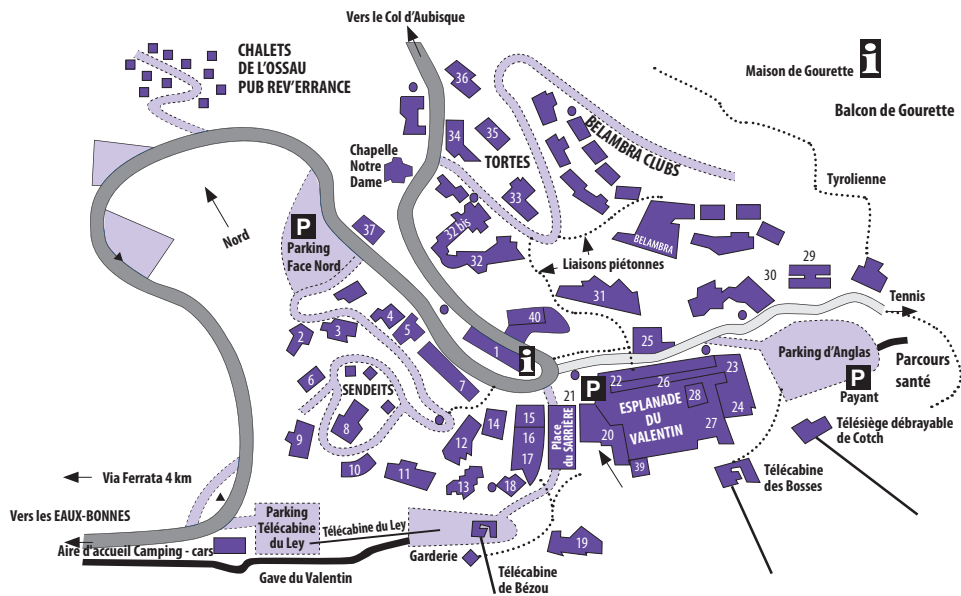

PLAN DE GOURETTE

- 1 Maison de Gourette : Office de tourisme
- 2 Agence postale - Cyberbase - Espace expositions
- 3 Mur d'escalade - Squash
- 4 Chalet CLUB ALPIN FRANÇAIS
- 5 Les Myrtilles
- 6 Hôtel de Glacier**
- 7 Chalet Pyrénéa Sport
- 8 Les Cayolards
- 9 Les Marcassins : Magasins de sport - Bar/Pizzeria - Boucherie
- 10 Tabac - Presse - Alimentation
- 11 Le Christiana
- 12 Le Caribou
- 13 Le Cairn
- 14 Les Primevères
- 15 Anglas
- 16 Les Isards
- 17 Rés. Le Chalet : Agence immobilière - Bar - Crêperie - Restaurant
- 18 Le Milan : Magasin de sports - Bar Restaurant

- 16 Les Arcizettes : Sandwicherie - Magasin de Sport - Agence Immobilière
- 17 Les Marmottes : Magasin de sport - Bar - Restaurant
- 18 Hôtel - Restaurant Le Tremplin*
- 19 Hôtel - Restaurant La Boule de Neige**
- Place du Sarrière**
- Billetterie remontées mécaniques (E.P.S.A.)
- Cabinet Médical (hiver)
- Front de neige
- 20 Rés. du Sarrière - Esplanade du Valentin
- Agence immobilière
- Location de skis
- Magasin souvenirs et produits régionaux
- École du Ski français
- 21 Location de skis - Entrée parking payant du Valentin
- 22 Le Ger : Boulangerie - Salon de thé - Souvenirs
- 23 Le Sanctus : produits régionaux
- 24 Pène Médéa Cinto : Bars - Restaurant - Cinto : Snack-bar
- 25 La Paloumère : Alimentation